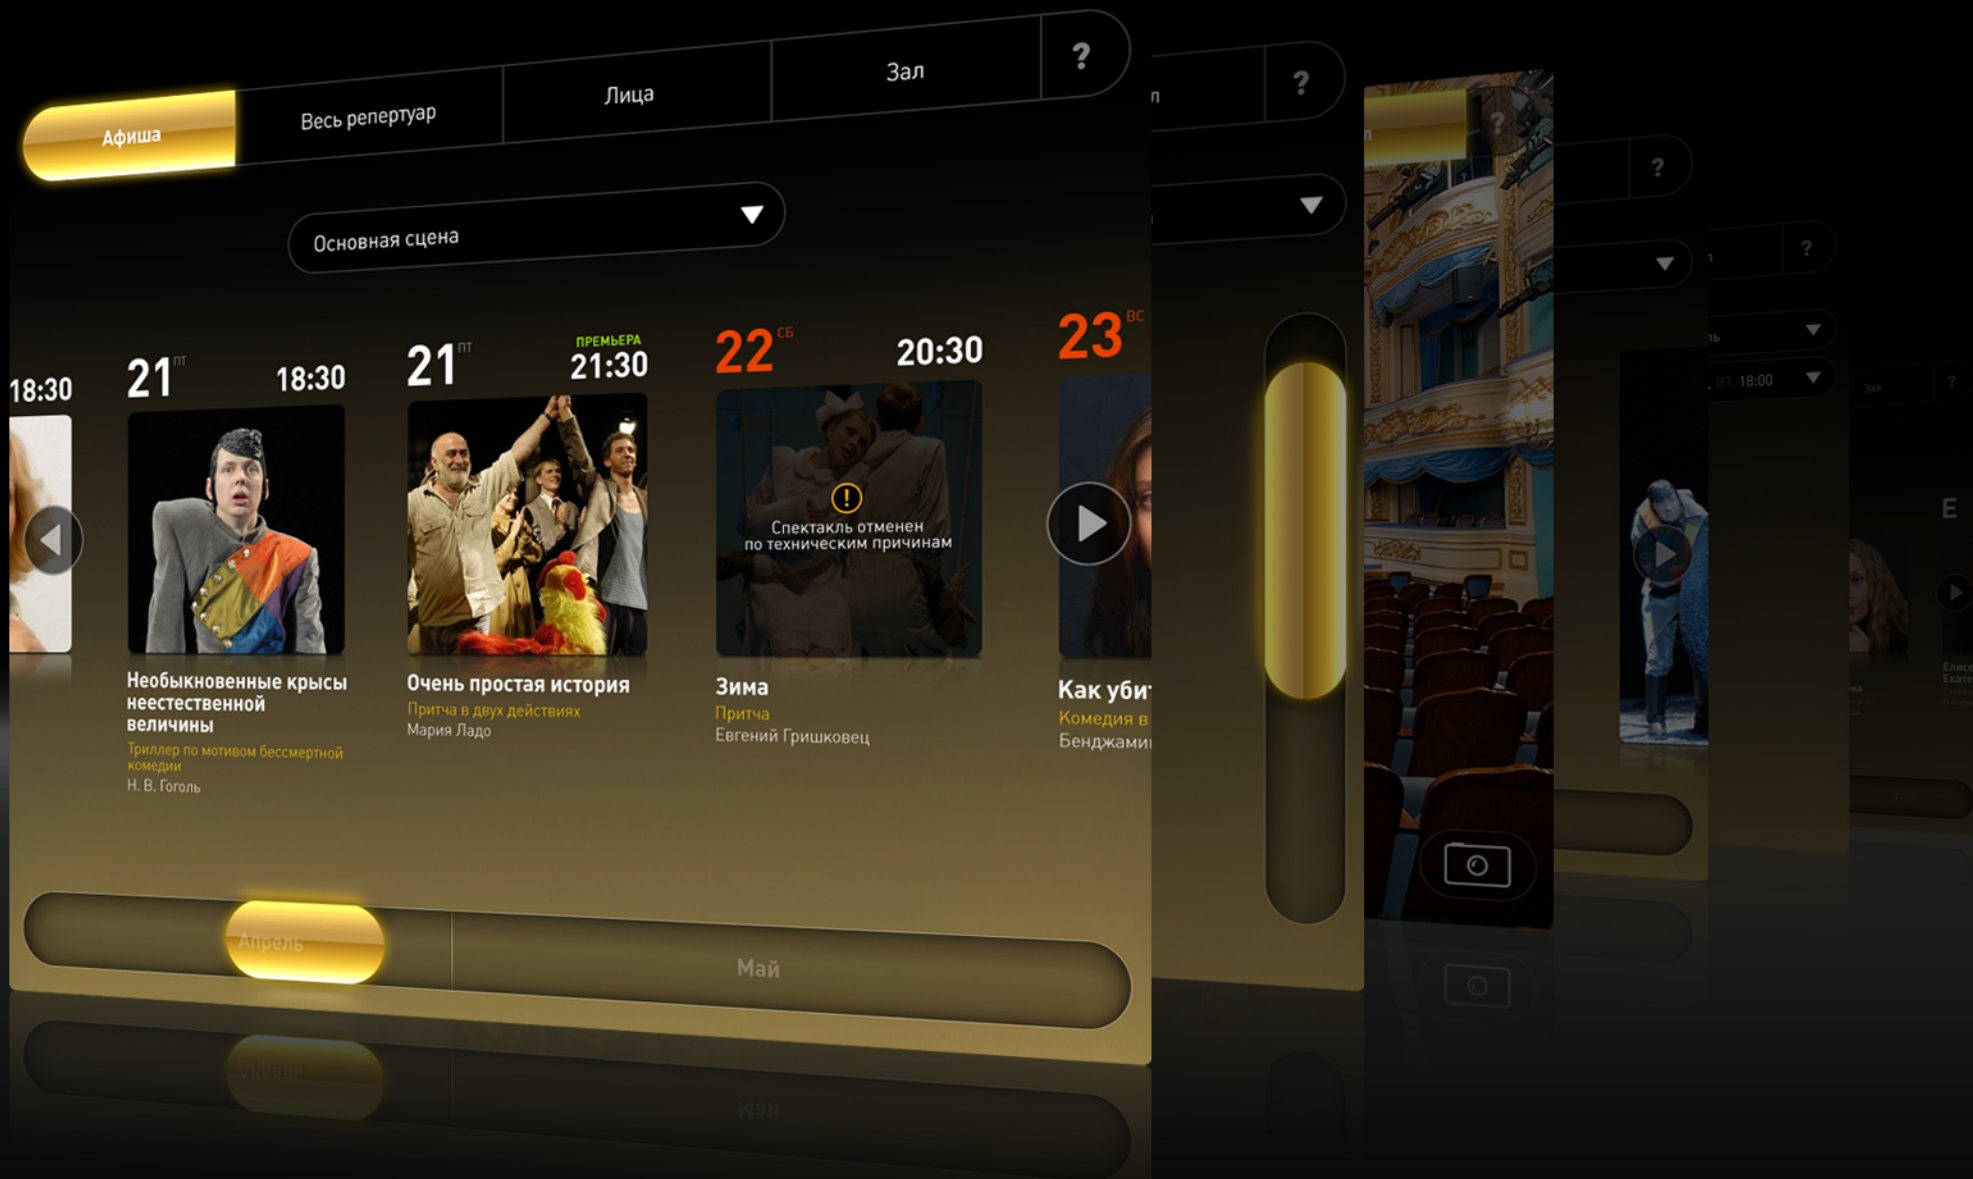

Для начала просмотра переверните страницу