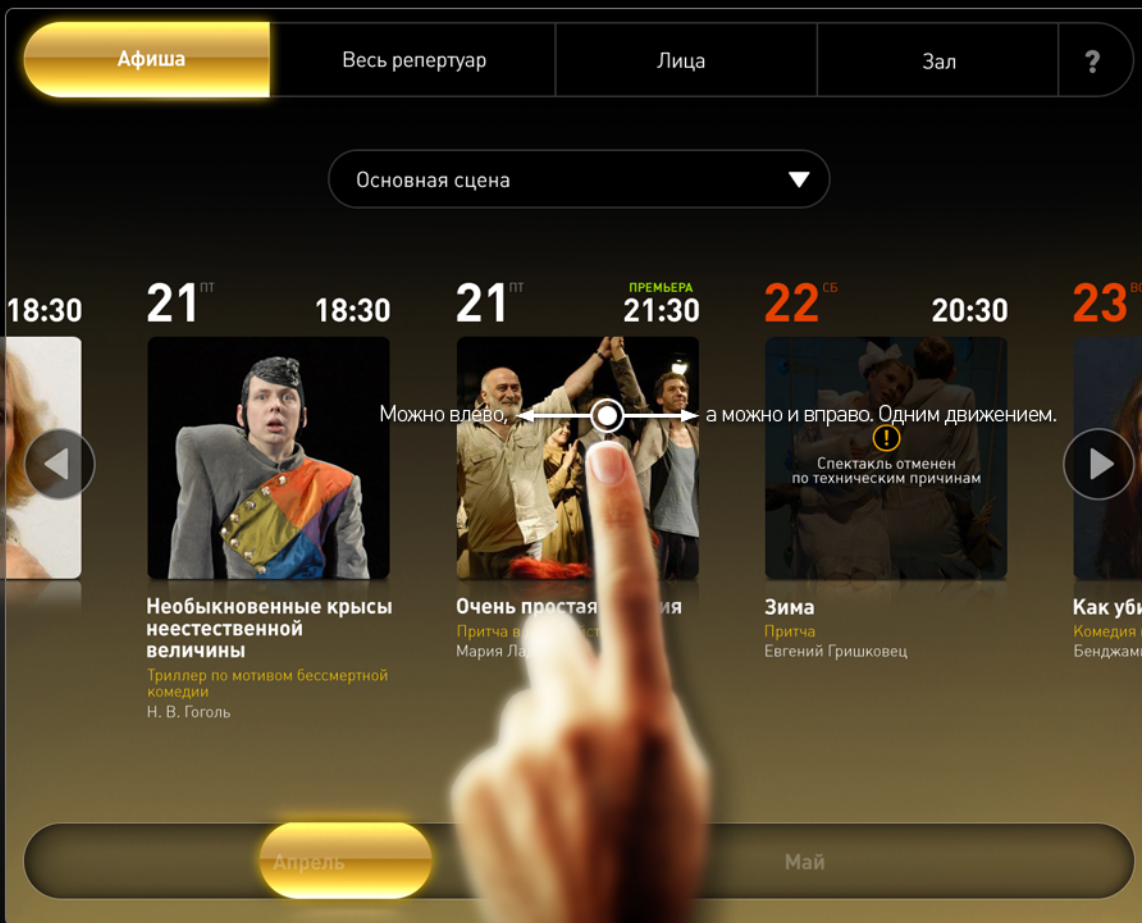

А что у нас сегодня в театре?

Расписание всех постановок театра
на ближайшее время одной информационной лентой.