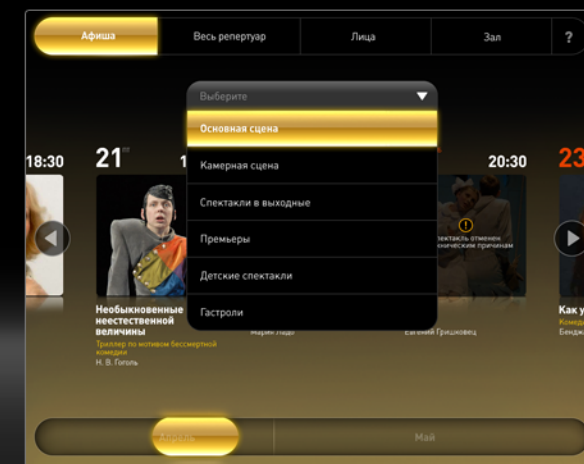

Только то, что интересует

С помощью выпадающего меню можно легко настроить фильтрацию.

Узнать, что будет через полтора месяца —
как одним пальцем нажать.