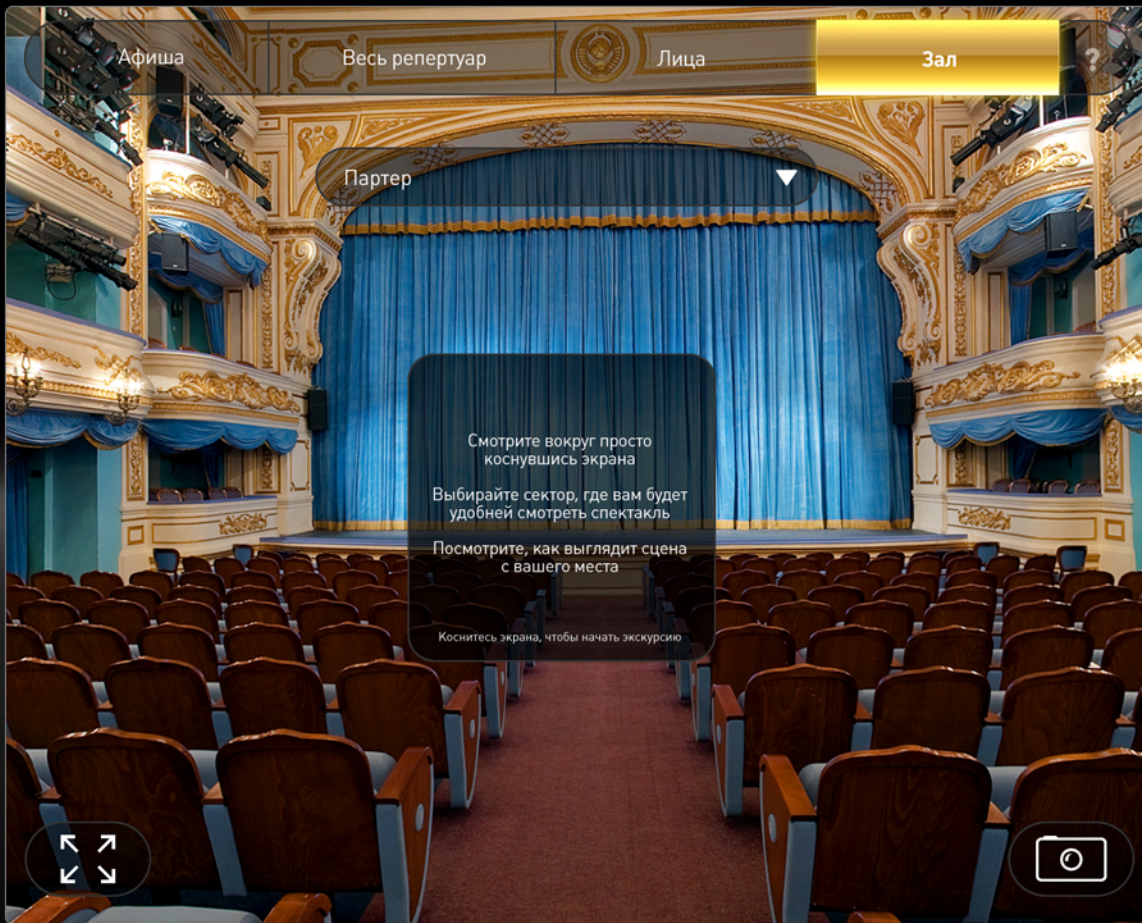

## Полное погружение

Посмотрите как выглядят сцены разных спектаклей из данного сектора.

Перейдите в полноэкранный режим и оставайтесь наедине с залом, скрыв меню навигации.

?

У вас возникли сложности при работе с интерфейсом, и вы не знаете, что делать?  
Нажмите на знак вопроса в основном меню и вы увидите подсказки для текущего раздела, которые помогут вам найти взаимопонимание с терминалом.